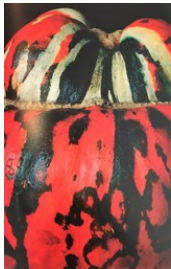

Sommerausstellung Inspiration Natur

23.06 - 01.09.2018

01