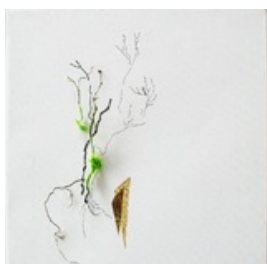

Menze-Kuhn, Romana

Wurzel 4, 2018
Wurzel, Silikon, Pigment, Fineliner auf
Leinwand
30 x 30 cm

35