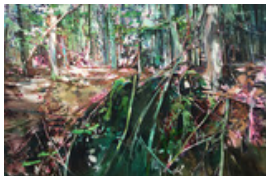

Krohn, Gisela

Wildnis 1, 2015
Öl auf Leinwand
170 x 260 cm

12