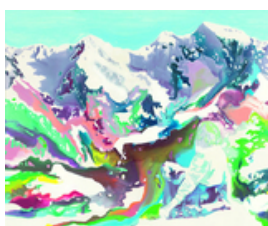

Sommerausstellung Inspiration Natur

23.06 - 01.09.2018

13

Kampmann, Katrin

Vergiss mich, wenn du kannst!, 2016
Tusche, Acryl und Öl auf Leinwand
180 x 220 cm

14