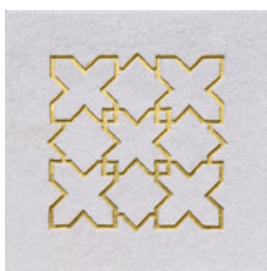

03

Bert, Lore

Komposition, 2014
Collage auf Wachspapier
50 x 35 cm
3596

04

Bert, Lore

Komposition, 2014
Collage auf Wachspapier
50 x 35 cm
3593

LORE BERT - Bildobjekte, Skulpturen und
Collagen

27.04 - 16.06.2018

05

Bert, Lore

Komposition, 2014
Collage auf Wachspapier
50 x 35 cm
3592

06

Bert, Lore

Komposition, 2014
Collage auf Wachspapier
50 x 35 cm
3599

07

Bert, Lore

Weisses Ornament auf Gelb, 2015
Bildobjekt mit Japanpapier
180 x 180 cm
3646

08

Bert, Lore

Lilien in Schwarz, 2014
Bildobjekt mit Japanpapier und Blattgold
180 x 180 cm
3623

LORE BERT - Bildobjekte, Skulpturen und
Collagen

27.04 - 16.06.2018

09

Bert, Lore

Goldene Formen mit 9, 2018
Bildobjekt mit Japanpapier und Blattgold
180 x 180 cm
3648

10

Bert, Lore

Zick-Zack, 2015
Bildobjekt mit Japanpapier und Blattgold
180 x 180 cm
3624