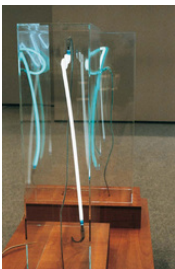

LORE BERT - Bildobjekte, Skulpturen und
Collagen

27.04 - 16.06.2018

33

Bert, Lore

Pyramidenskulptur in türkis, 2017
Kugelskulptur mit Lackpyramide
Durchmesser 14 cm, Lackpyramide 28 x 28 x
33 cm
3642

34

Bert, Lore

Ikosaeder, 2013
Multiple-Spiegelobjekt zur 55. Biennale in
Venedig
20 x 20 x 20 cm
12 Ed.

35

Bert, Lore

Zahlen im Licht - Zahl 9 2, 2006
Skulptur mit orientalischen Neonzahlen
160 x 80 x 80 cm
3620

36

Bert, Lore

Ikosaeder - Wasser, 2018
Spiegelobjekt zur 55. Biennale in Venedig
110 x 110 x 110 cm
3659