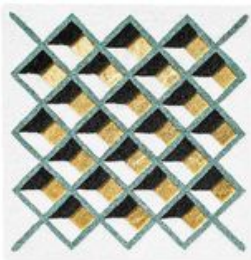

Bert, Lore

Tiefen in Gold und Türkis, 2017
Bildobjekt mit Japanpapier und Blattgold
90 x 90 cm
3627

27