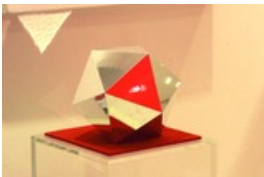

27.04 - 16.06.2018

33

Bert, Lore

Pyramidenskulptur in türkis, 2017
Kugelskulptur mit Lackpyramide
Durchmesser 14 cm, Lackpyramide 28 x 28 x
33 cm
3642

34

Bert, Lore

Ikosaeder, 2013
Multiple-Spiegelobjekt zur 55. Biennale in
Venedig
20 x 20 x 20 cm
12 Ed.