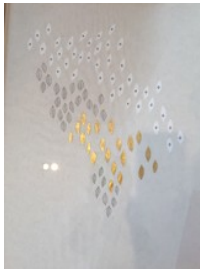

LORE BERT - Bildobjekte, Skulpturen und
Collagen

27.04 - 16.06.2018

05